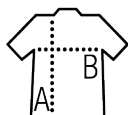

Deep blue

Night

Deep khaki

Packaging

Carton size : 65 x 43 x 20 cm

Weight per carton : 0.00 kg

Available sizes

Sizes	XS	S	M	L	XL	XXL
A/B	71/53,5	73/56,5	75/59,5	77/62,5	79/65,5	81/68,5